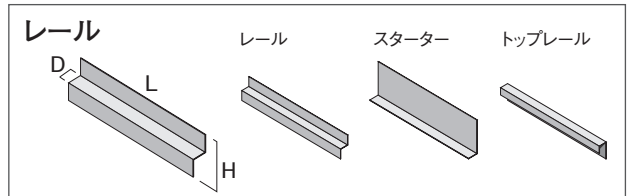

名称	寸法(mm) L×H×T(D)	重量(Kg)	個数
スライスレンガ(25mm)	230×76×25	0.8	48/m ²
スライスレンガ(33mm)	230×76×33	0.9	48/m ²
コーナー役物(25mm)	190×76×25×70(D)	0.9	11/m
コーナー役物(33mm)	190×76×33×70(D)	1.0	11/m

※クラシックシリーズのコーナー役物はL:230mm、D:110mmとなります。

名称	品番	サイズ(mm)L×H×T(D)
レール(一般)	SZR-001	1828×38×13
	SZR-004	1995×38×13
スターター(下端用)	SZR-013	1828×49×16
トップレール(上端用)	SZR-021	1828×33×13

高耐食溶融めっき鋼板 t=0.5 耐食性が、亜鉛めっきに比べ10~20倍、亜鉛-5%アルミめっきに比べ5~8倍優れているため、従来材を大幅にしのぐ長寿命を可能にします。