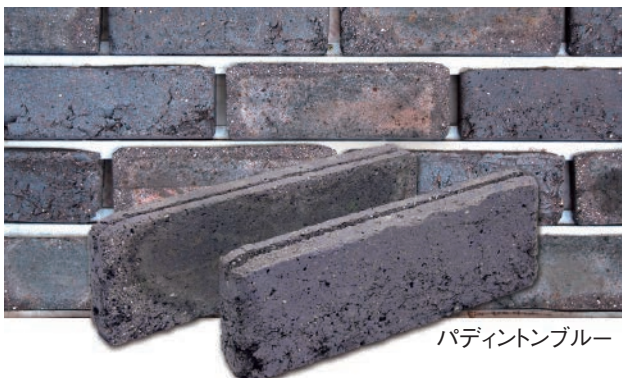

クラシックシリーズ

¥12,000/m²

ウインザード

スベンレッド

クラシックシリーズは窯元の工場操業停止に伴い、受注を中止させていただきます。代替品をご用意でき次第ご案内いたします。

ナッキーブラウン

パディントブルー

仕様・寸法

名称	寸法(mm) L×H×T(D)	重量(Kg)	個数
スライスレンガ(25mm)	230×76×25	0.8	48/m ²
スライスレンガ(33mm)	230×76×33	0.9	48/m ²
コーナー役物(25mm)	190×76×25×70(D)	0.9	11/m
コーナー役物(33mm)	190×76×33×70(D)	1.0	11/m

※クラシックシリーズのコーナー役物はL:230mm、D:110mmとなります。

名称	品番	サイズ(mm)L×H×T(D)
レール(一般)	SZR-001	1828×38×13
	SZR-004	1995×38×13
スターター(下端用)	SZR-013	1828×49×16
トップレール(上端用)	SZR-021	1828×33×13

高耐食溶融めっき鋼板 t=0.5 耐食性が、亜鉛めっきに比べ10~20倍、亜鉛-5%アルミめっきに比べ5~8倍優れているため、従来材を大幅にしのぐ長寿命を可能にします。