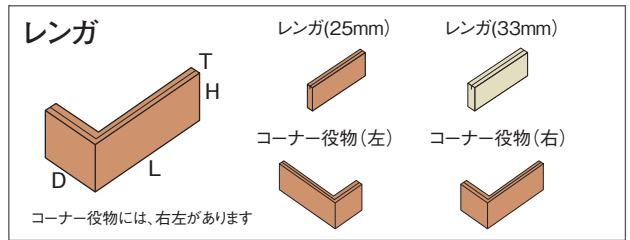

クラシックシリーズ

¥12,000/m²

ウインザード

スベンレッド

クラシックシリーズは窯元の工場操業停止に伴い、受注を中止させていただきます。代替品をご用意でき次第ご案内いたします。

ナッキーブラウン

パディントブルー

仕様・寸法

名称	寸法(mm) L×H×T(D)	重量(Kg)	個数
スライスレンガ(25mm)	230×76×25	0.8	48/m ²
スライスレンガ(33mm)	230×76×33	0.9	48/m ²
コーナー役物(25mm)	190×76×25×70(D)	0.9	11/m
コーナー役物(33mm)	190×76×33×70(D)	1.0	11/m

※クラシックシリーズのコーナー役物はL:230mm、D:110mmとなります。

名称	品番	サイズ(mm)L×H×T(D)
レール(一般)	SZR-001	1828×38×13
	SZR-004	1995×38×13
スターター(下端用)	SZR-013	1828×49×16
トップレール(上端用)	SZR-021	1828×33×13

高耐食溶融めっき鋼板 t=0.5 耐食性が、亜鉛めっきに比べ10~20倍、亜鉛-5%アルミめっきに比べ5~8倍優れているため、従来材を大幅にしのぐ長寿命を可能にします。